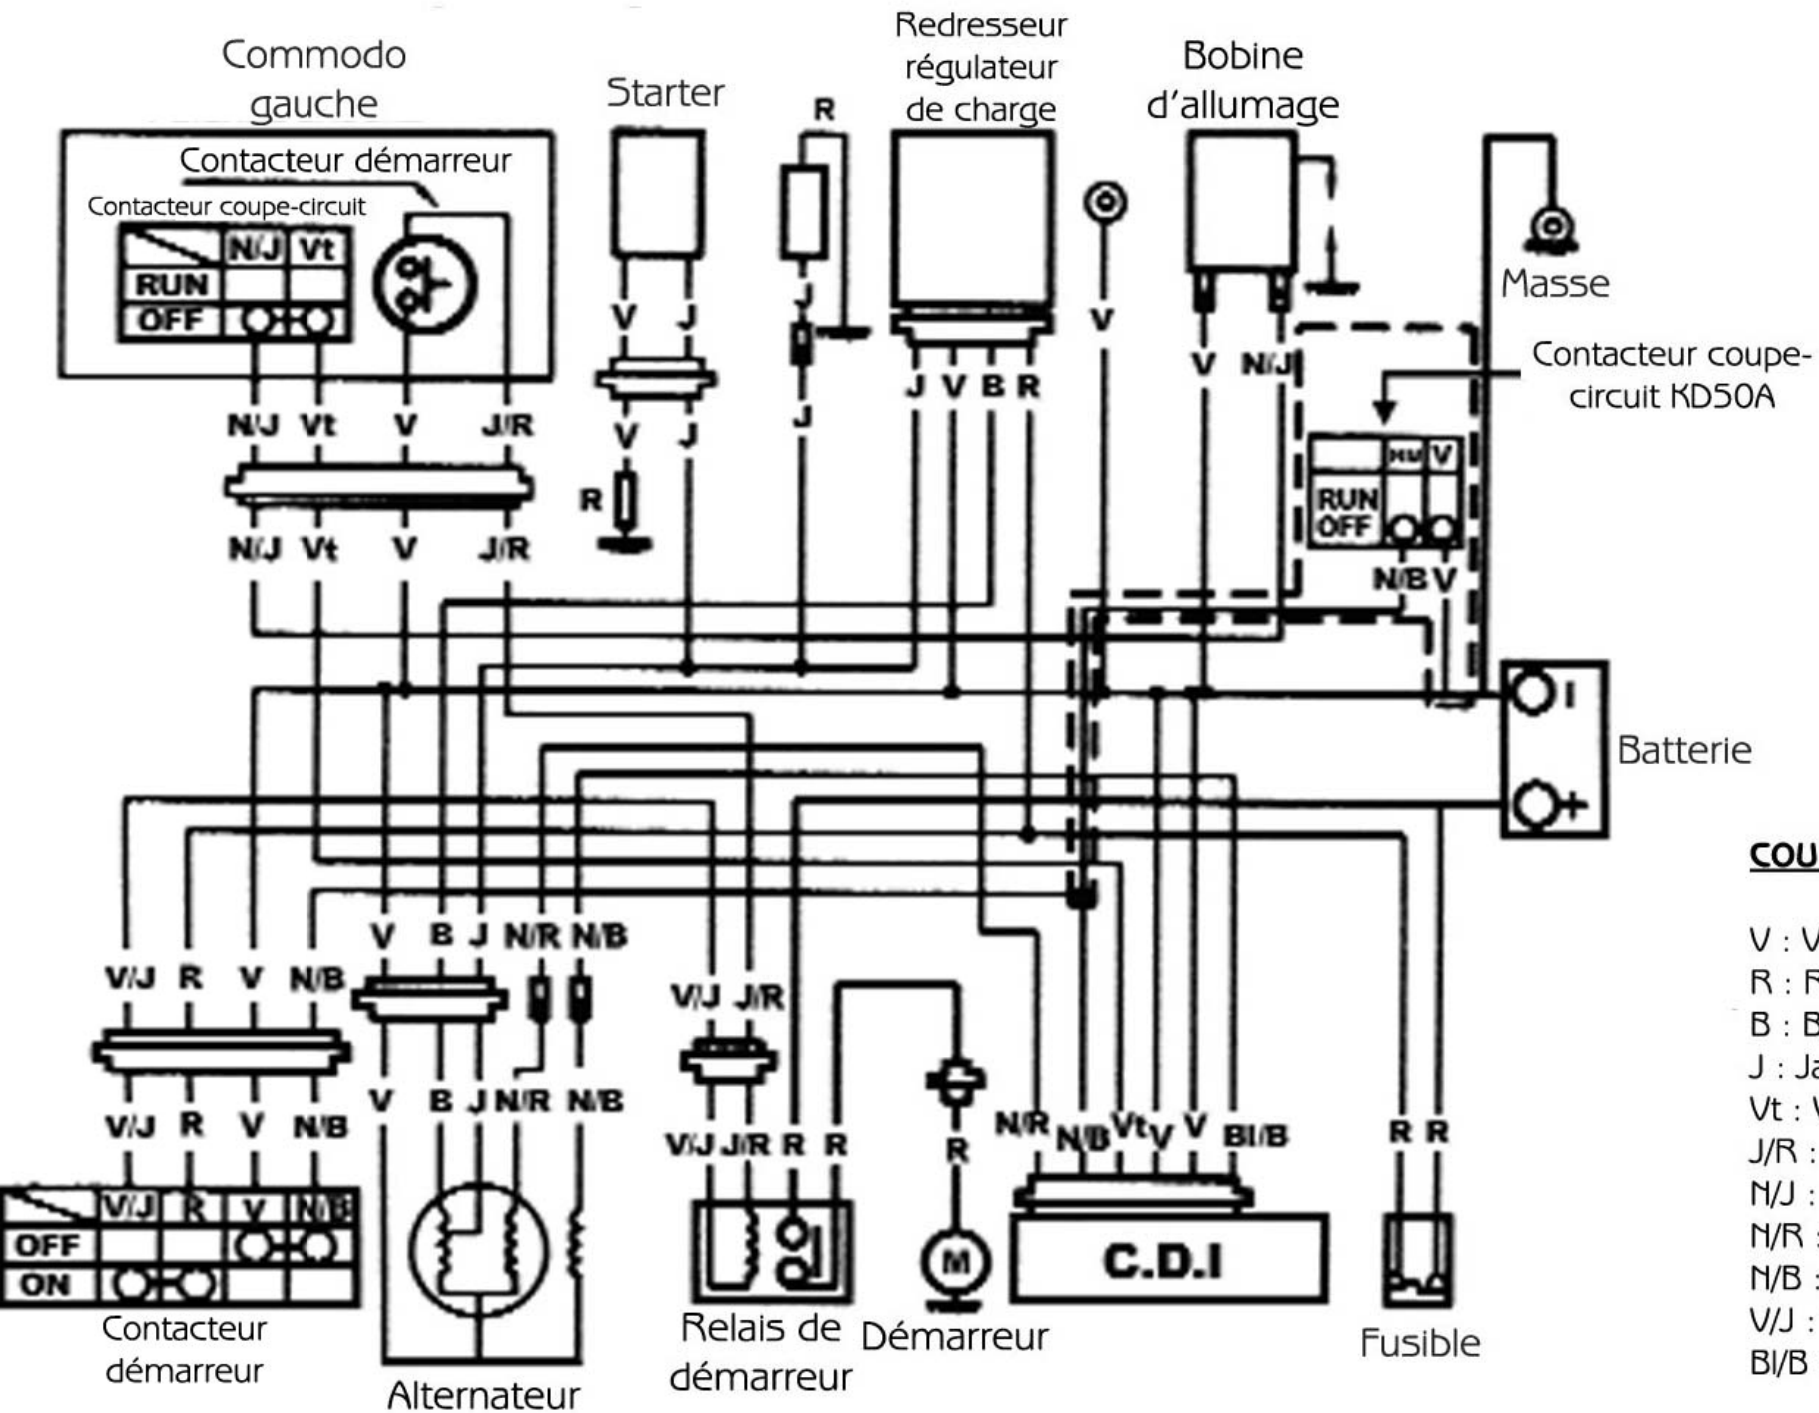

SCHEMA ELECTRIQUE QUAD HYTRACK HY505X

COULEURS DES CABLES :

- V : Vert
- R : Rouge
- B : Blanc
- J : Jaune
- Vt : Violet
- J/R : Jaune / Rouge
- N/J : Noir / Jaune
- N/R : Noir / Rouge
- N/B : Noir / Blanc
- V/J : Vert / Jaune
- Bl/B : Bleu / Blanc